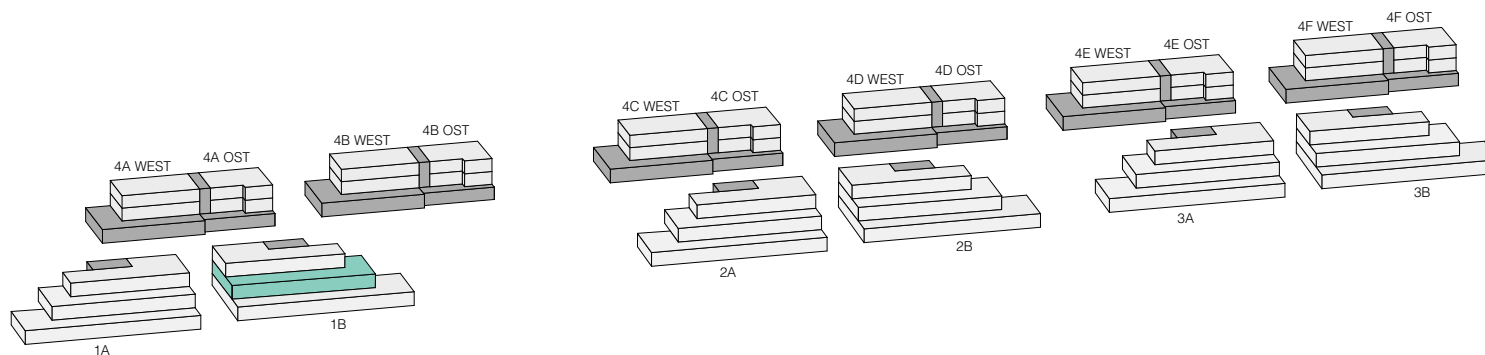

RAUMANGEBOT

TERRASSENHÄUSER

5 ¹/₂ ZIMMER

MITTELGESCHOSS

1B - WG2

195 m²

MITTELGESCHOSS

Korridor	18.95m ²
Zimmer 1 / Ankleide	26.55m ²
Bad / WC	6.60m ²
Zimmer 2	14.80m ²
Zimmer 3	13.45m ²
Zimmer 4	13.45m ²
Dusche / WC	5.80m ²
Wohnen / Essen	38.60m ²
Küche	18.40m ²
Reduit	5.50m ²

Total Nettowohnfläche 162.10m²
Total Bruttowohnfläche 194.63m²

Terrasse 113.35m²
Keller WG2 13.90m²

RAUMANGEBOT